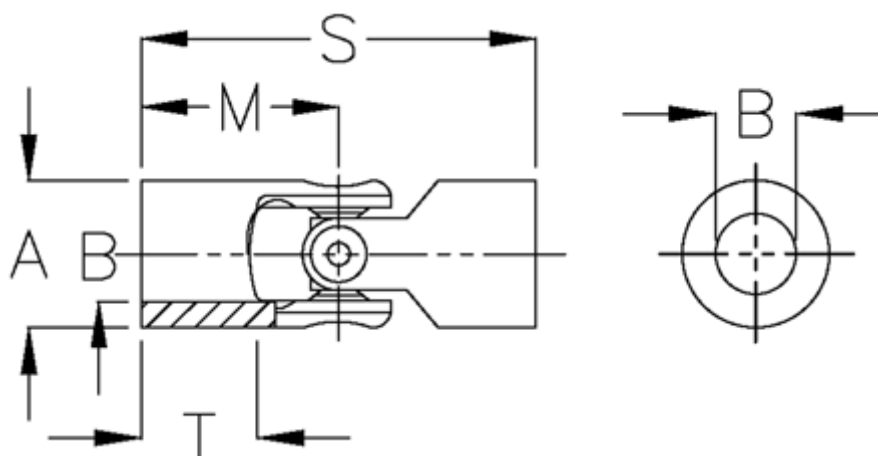

Varenummer: 07632400
Beskrivelse: Enkelt krydsled med nåleleje
0.632.400

Mål

A	= 32
B H7	= 20
M	= 43
MD max. Nm	= 40
s	= 86
T	= 25